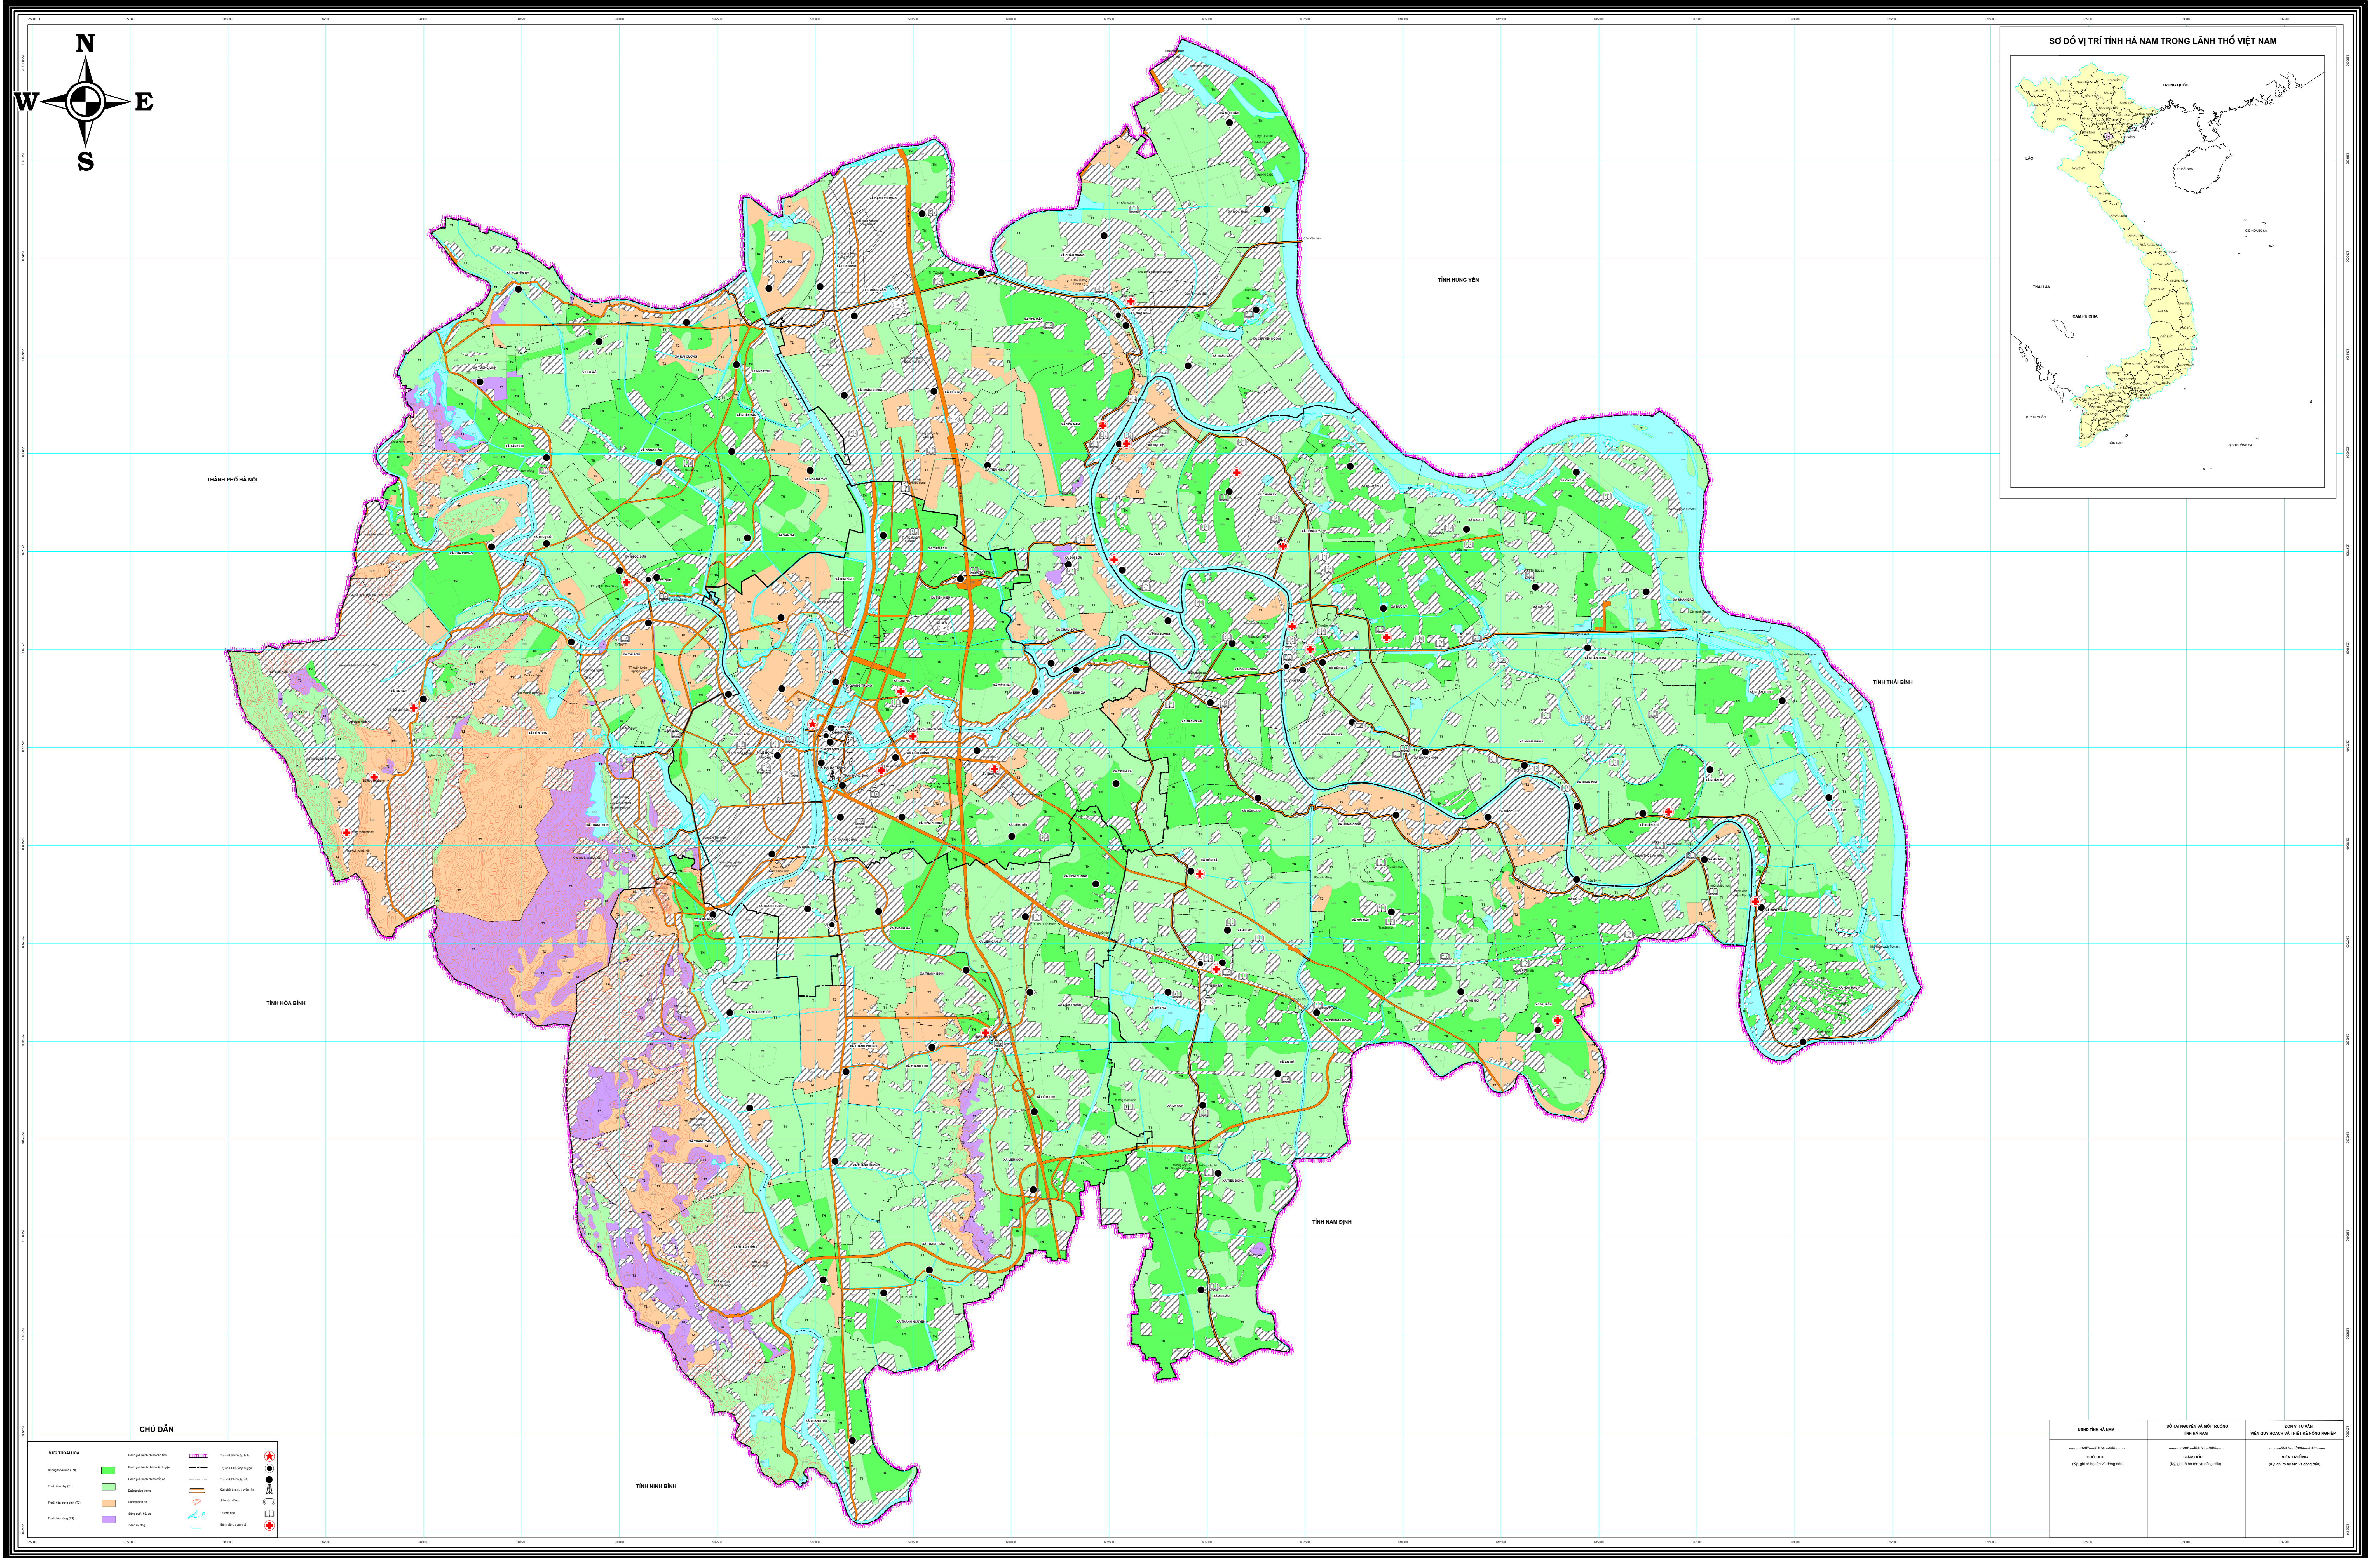

BẢN ĐỒ THOẢI HÓA ĐẤT TỈNH HÀ NAM

CHỮ DẪN

WÙNG THOẢI HÓA	Loại đất nông nghiệp khác	Loại đất nông nghiệp khác
Loại đất nông nghiệp khác	Loại đất nông nghiệp khác	Loại đất nông nghiệp khác
Loại đất nông nghiệp khác	Loại đất nông nghiệp khác	Loại đất nông nghiệp khác
Loại đất nông nghiệp khác	Loại đất nông nghiệp khác	Loại đất nông nghiệp khác
Loại đất nông nghiệp khác	Loại đất nông nghiệp khác	Loại đất nông nghiệp khác